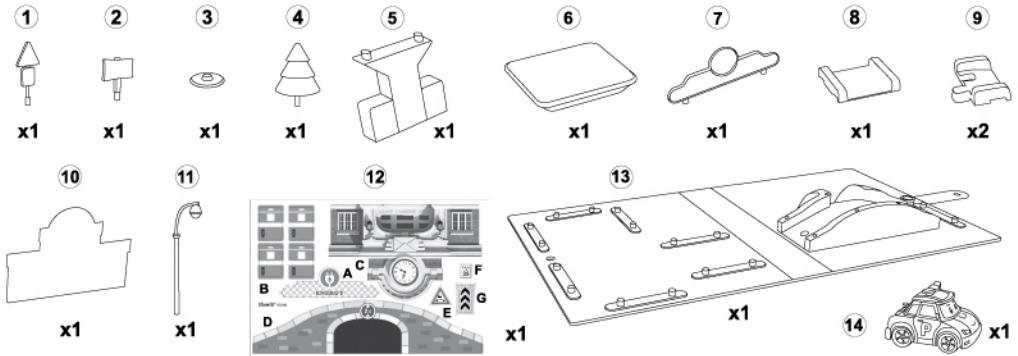

폴리의 전기충전소

브름스 타운 맵

⚠ WARNING :
CHOKING HAZARD - Toy contains small parts.
Not for children under 3 years.

⚠ 주 의 :
 질식 위험 - 작은 부품이 포함되어 있으므로 3세 이하의 어린 아이들에게는 적합하지 않습니다.

1. 폴리의 전기충전소 브름스 타운 맵 제품 구성

2. 주의 사항 보호자 분들은 반드시 읽어 주십시오.

- 작은 부품 등을 절대로 입에 넣지 마십시오. 자칫 질식 등의 위험이 있습니다.
- 사용전에 첨부된 사용 설명서를 잘 읽어주세요. 다 읽은 후에는 반드시 보관해 주십시오.
- 강한 충격으로 인한 제품 파손에 우려가 있습니다. 던지거나 떨어뜨림에 주의 하십시오.
- 예상하지 못한 안전사고가 발생할 우려가 있으므로, 놀이를 마친 후에는 반드시 3세 미만 어린이의 손이 닿지 않는 곳에 보관해 주십시오.
- 혹시 먹을 우려가 있으므로, 3세 미만의 어린이에게는 절대로 주지 마십시오.
- 직사광선이 쬐는 곳, 난방기구 주위 등 지나치게 온도가 높은 곳에는 두지 마십시오.
- 놀이시 작동 부위 등에 무리한 힘을 가하면 제품이 파손 될 수 있으니 주의 하십시오.
- 스티커 부착 및 간단한 조립이 필요한 부분은 보호자께서 해주십시오.

3. 스티커 부착

4. 부품 조립

1
브러스 타운 맵에는 포스티의 우체국과 전기충전소가 있어요.

2
다른 브러스타운 맵과 연결할 수 있어요.

3
브러스 타운 마을을 신나게 달려요!

4
다른 로보카 폴리 플레이 세트의 트랙과 연결 할 수 있어요.
트랙은 포함되어 있지 않습니다.(별도 구매)