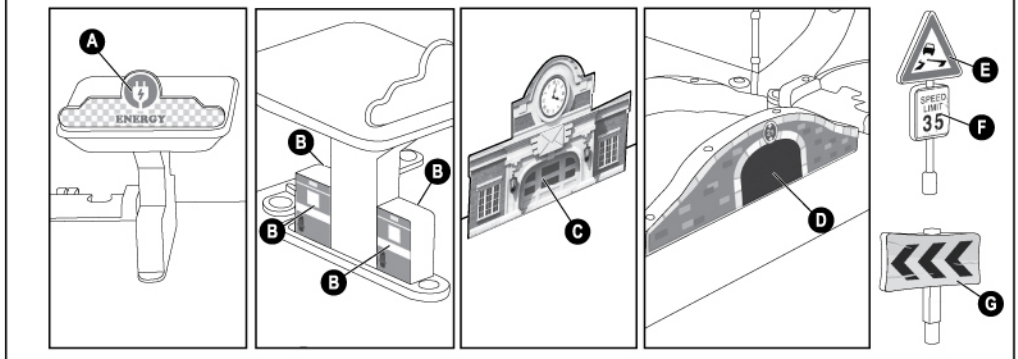

폴리의 전기충전소

브름스 타운 맵

⚠ WARNING :
CHOKING HAZARD - Toy contains small parts.
Not for children under 3 years.

⚠ 주 의 :
 질식 위험 - 작은 부품이 포함되어 있으므로 3세 이하의 어린 아이들에게는 적합하지 않습니다.

1. 폴리의 전기충전소 브름스 타운 맵 제품 구성

2. 주의 사항 보호자 분들은 반드시 읽어 주십시오.

- 작은 부품 등을 절대로 입에 넣지 마십시오. 자칫 질식 등의 위험이 있습니다.
- 사용전에 첨부된 사용 설명서를 잘 읽어주세요. 다 읽은 후에는 반드시 보관해 주십시오.
- 강한 충격으로 인한 제품 파손에 우려가 있습니다. 던지거나 떨어뜨림에 주의 하십시오.
- 예상하지 못한 안전사고가 발생할 우려가 있으므로, 놀이를 마친 후에는 반드시 3세 미만 어린이의 손이 닿지 않는 곳에 보관해 주십시오.
- 혹시 먹을 우려가 있으므로, 3세 미만의 어린이에게는 절대로 주지 마십시오.
- 직사광선이 쬐는 곳, 난방기구 주위 등 지나치게 온도가 높은 곳에는 두지 마십시오.
- 놀이시 작동 부위 등에 무리한 힘을 가하면 제품이 파손 될 수 있으니 주의 하십시오.
- 스티커 부착 및 간단한 조립이 필요한 부분은 보호자께서 해주십시오.

3. 스티커 부착

4. 부품 조립

1
브러스 타운 맵에는 포스티의 우체국과 전기충전소가 있어요.

2
다른 브러스타운 맵과 연결할 수 있어요.

3
브러스 타운 마을을 신나게 달려요!

4
다른 로보카 폴리 플레이 세트의 트랙과 연결 할 수 있어요.
트랙은 포함되어 있지 않습니다.(별도 구매)