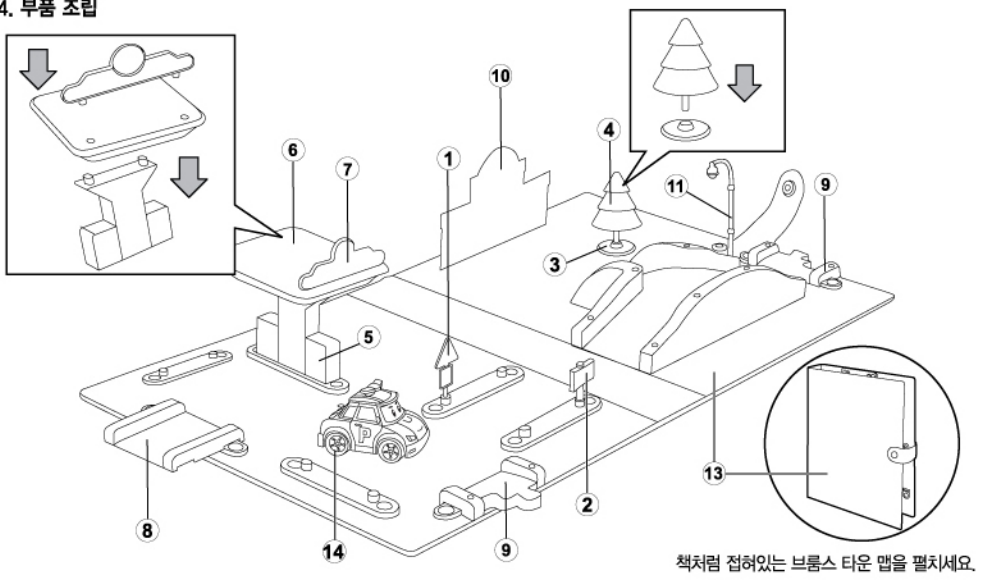

폴리의 전기충전소

브름스 타운 맵

⚠ WARNING :
CHOKING HAZARD - Toy contains small parts.
Not for children under 3 years.

⚠ 주 의 :
 질식 위험 - 작은 부품이 포함되어 있으므로 3세 이하의 어린 아이들에게는 적합하지 않습니다.

1. 폴리의 전기충전소 브름스 타운 맵 제품 구성

2. 주의 사항 보호자 분들은 반드시 읽어 주십시오.

- 작은 부품 등을 절대로 입에 넣지 마십시오. 자칫 질식 등의 위험이 있습니다.
- 사용전에 첨부된 사용 설명서를 잘 읽어주세요. 다 읽은 후에는 반드시 보관해 주십시오.
- 강한 충격으로 인한 제품 파손에 우려가 있습니다. 던지거나 떨어뜨림에 주의 하십시오.
- 예상하지 못한 안전사고가 발생할 우려가 있으므로, 놀이를 마친 후에는 반드시 3세 미만 어린이의 손이 닿지 않는 곳에 보관해 주십시오.
- 혹시 먹을 우려가 있으므로, 3세 미만의 어린이에게는 절대로 주지 마십시오.
- 직사광선이 쬐는 곳, 난방기구 주위 등 지나치게 온도가 높은 곳에는 두지 마십시오.
- 놀이시 작동 부위 등에 무리한 힘을 가하면 제품이 파손 될 수 있으니 주의 하십시오.
- 스티커 부착 및 간단한 조립이 필요한 부분은 보호자께서 해주십시오.

3. 스티커 부착

4. 부품 조립

1
브러스 타운 맵에는 포스티의 우체국과 전기충전소가 있어요.

2
다른 브러스타운 맵과 연결할 수 있어요.

3
브러스 타운 마을을 신나게 달려요!

4
다른 로보카 폴리 플레이 세트의 트랙과 연결 할 수 있어요.
트랙은 포함되어 있지 않습니다.(별도 구매)