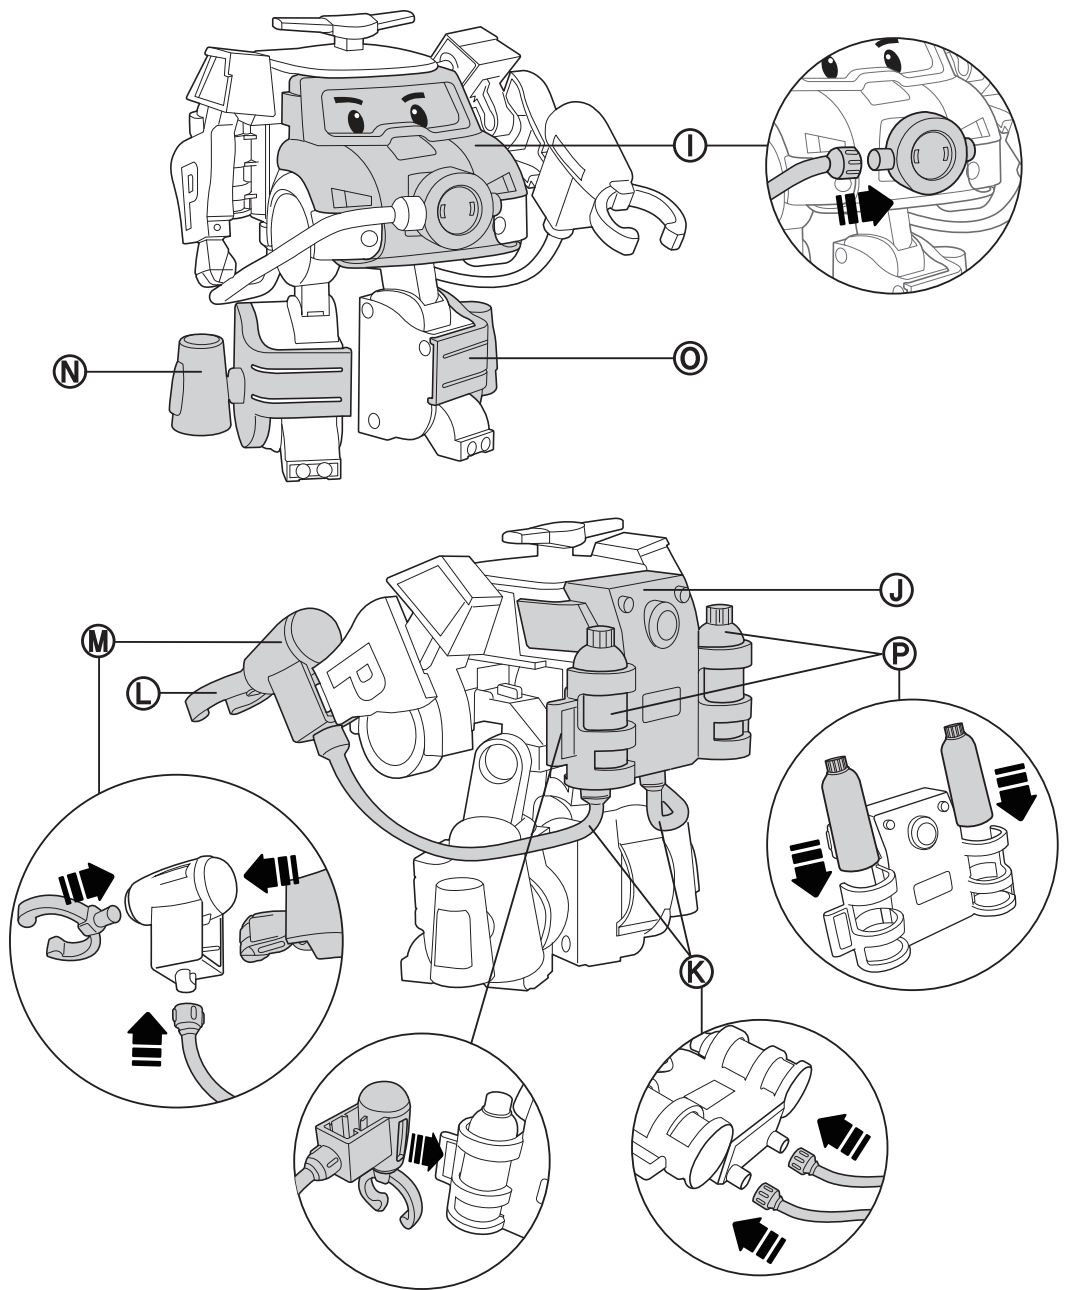

★ 폴리마린 모드 만들기

Silverlit® Silverlit SAS, 80 rue Barthelemy Danjou, 92100 Boulogne-Billancourt / France.
©2016 Silverlit. All rights reserved.

ROIVISUAL © ROI VISUAL / EBS All rights reserved.

ACADEMY HOBBY MODEL KITS 이카데미과학 ACADEMY PLASTIC MODEL CO., LTD.