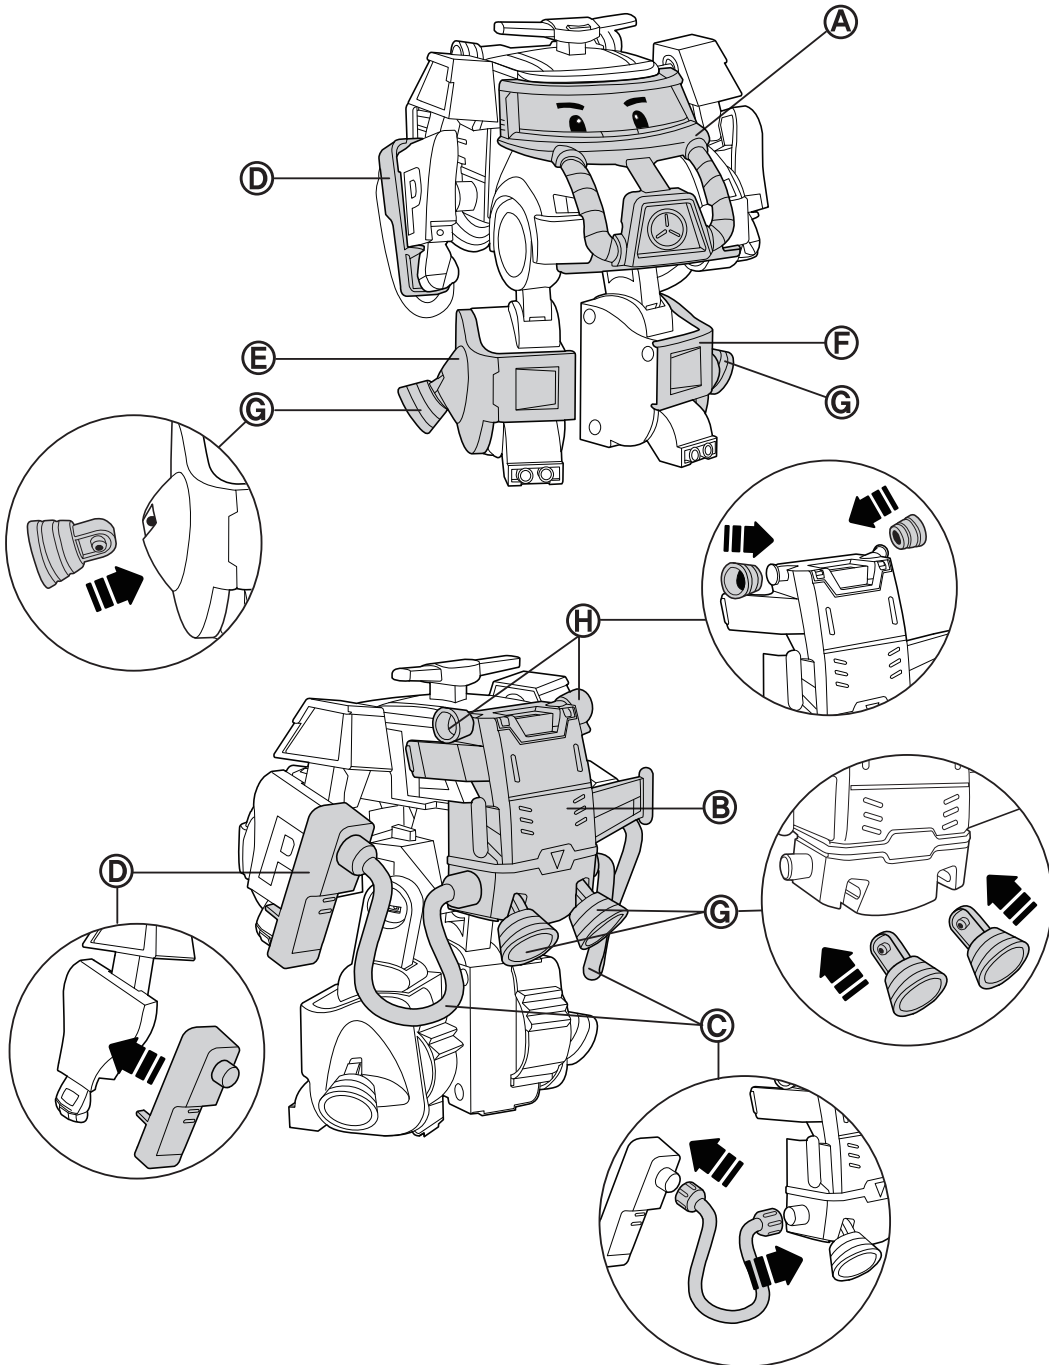

★ 폴리스페이스 모드 만들기