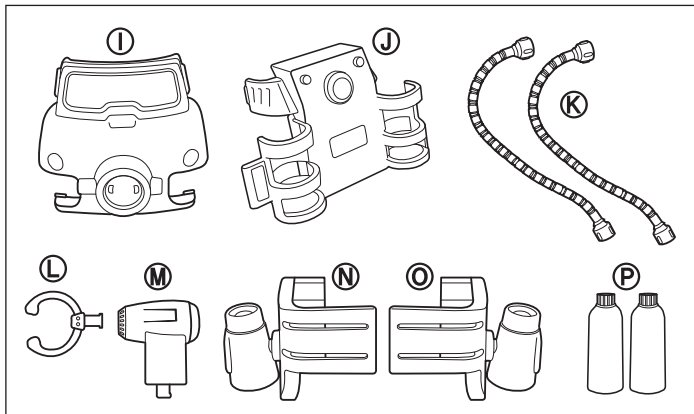

WARNING :
CHOKING HAZARD - Toy contains small parts.
Not for children under 3 years

주의 :
질식 위험 - 작은부품이 포함되어 있으므로
3세 이하의 어린이들에게는 적합하지 않습니다.

1. 폴리 스페이스 마린 팩 제품 구성

★ 폴리 스페이스 모드 부품

★ 폴리 마린 모드 부품

폴리 변신 로봇

설명서

2. 폴리의 변신을 따라해 보세요!