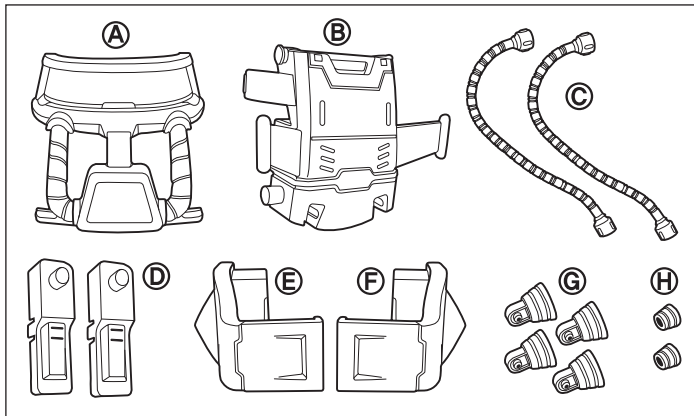

폴리 스페이스 마린 팩

ACADEMY

HOBBY MODEL KITS

ITEM NO. 83311

3+

대상연령 : 3세 이상

주의 보호자 분들은 반드시 읽어 주십시오.

- 작은 부품 등을 절대로 입에 넣지 마십시오. 자칫 질식 등의 위험이 있습니다.
- 흡사 먹을 우려가 있으므로, 3세 미만의 어린이에게는 절대로 주지 마십시오.
- 사용전에 취급설명서를 잘 읽어주시고, 다 읽은 후에는 반드시 보관해 주십시오.
- 직사광선이 쬐는 곳, 난방기구 주위 등 지나치게 온도가 높은 곳에는 두지 마십시오.
- 강한 충격으로 인한 제품 파손에 우려가 있습니다. 던지거나 떨어뜨림에 주의 하십시오.
- 움직이는 부분에 손이나 머리카락 등이 걸 수 있으니 사용에 주의 바랍니다.
- 변신 등의 놀이시 무리한 힘을 가하면 제품이 파손 될 수 있으니 주의 하십시오.
- 예상하지 못한 안전사고가 발생할 우려가 있으므로, 놀이를 마친 후에는 반드시 3세 미만의 어린이의 손이 닿지 않는 곳에 보관해 주십시오.

WARNING :
CHOKING HAZARD - Toy contains small parts.
Not for children under 3 years

주의 :
질식 위험 - 작은부품이 포함되어 있으므로
3세 이하의 어린이들에게는 적합하지 않습니다.

1. 폴리 스페이스 마린 팩 제품 구성

★ 폴리 스페이스 모드 부품

★ 폴리 마린 모드 부품

폴리 변신 로봇

설명서

2. 폴리의 변신을 따라해 보세요!